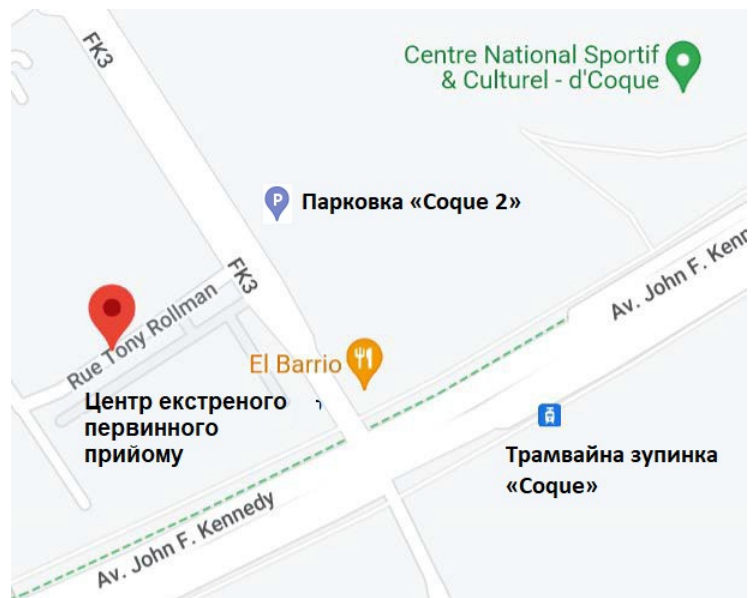

Центр екстреного первинного прийому на території Тоні Роллмана

Центр екстреного первинного прийому («primo-accueil d'urgence»), розташований на території Тоні Роллмана в Люксембург-Кірхберг, пропонує притулок переміщеним особам з України, які шукають житла та бажають подати заяву на тимчасовий захист у Великому Герцогстві Люксембург.

Адреса:

Primo-accueil d'urgence
Rue Tony Rollman
L-2454 Luxembourg-Kirchberg

Як дістатися до центру екстреного первинного прийому

Автомобілем:

- На автомагістралі A1 скористайтеся з'їздом «Плато Кірхберг» (№ 8) і слідуйте по «Проспекту Джона Ф. Кеннеді»

Трамваєм:

- Вийдіть на зупинці «Coque» перед національним спортивно-культурним центром «Coque» (відправлення кожні 5 хвилин від центрального вокзалу Люксембургу)
- Продовжуйте йти пішки (5 хвилин) від трамвайної зупинки до приймального центру Тоні Роллмана

У Люксембурзі громадський транспорт **безкоштовний**.

Розклад доступний на вебсайті www.mobiliteit.lu

Відскануйте цей QR-код, щоб переглянути адресу призначення на Картах Google