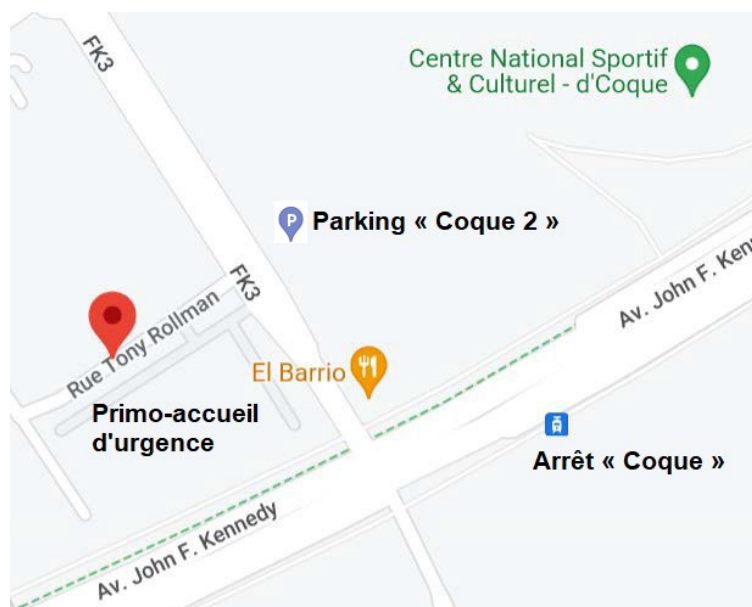

En tram :

- Arrêt « Coque » devant le centre national sportif et culturel Coque (départ toutes les 5 minutes depuis la Gare Centrale de Luxembourg)
- Continuez à pied (5 minutes) de l'arrêt au primo-accueil d'urgence