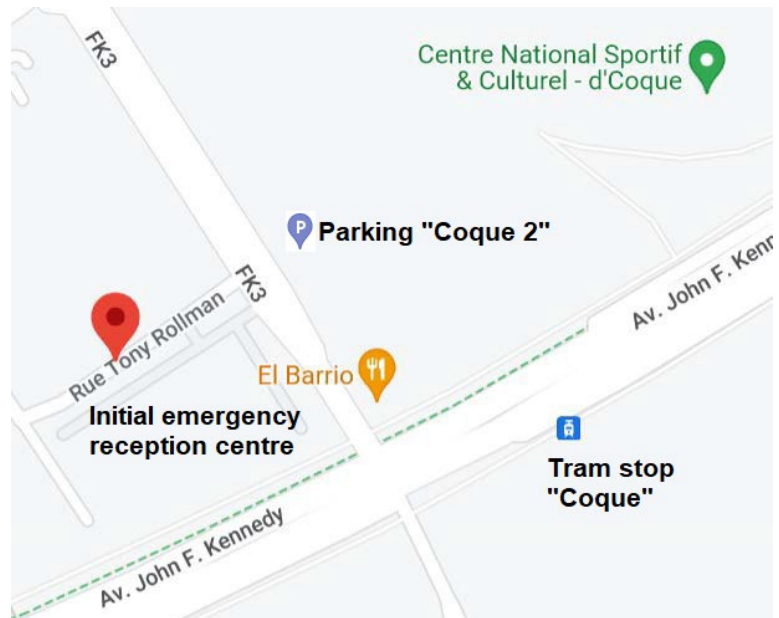

Address:

Primo-accueil d'urgence
Rue Tony Rollman
L-2454 Luxembourg-Kirchberg

How to get to the emergency initial reception centre

By car :

- On motorway A1, take exit “Plateau Kirchberg” (n° 8) and follow “Avenue John F. Kennedy”

By tram :

- Get off at “Coque” stop in front of the national sports and cultural center Coque (departures every 5 minutes from Luxembourg Central Station)
- Continue on foot (5 minutes) from the tram stop to the initial reception centre

Адреса:

Primo-accueil d'urgence
Rue Tony Rollman
L-2454 Luxembourg-Kirchberg

Як дістатися до центру екстреного первинного прийому

Автомобілем:

- На автомагістралі A1 скористайтеся з'їздом «Плато Кірхберг» (№ 8) і слідуйте по «Проспекту Джона Ф. Кеннеді»

Адрес:

Primo-accueil d'urgence
Rue Tony Rollman
L-2454 Luxembourg-Kirchberg

Как добраться до экстренного центра первичного приёма

На автомобиле:

- На автомагистрали А1, съезд «Плато Кирхберг» (№8) и следуйте по «Проспекту Джона Ф. Кеннеди»