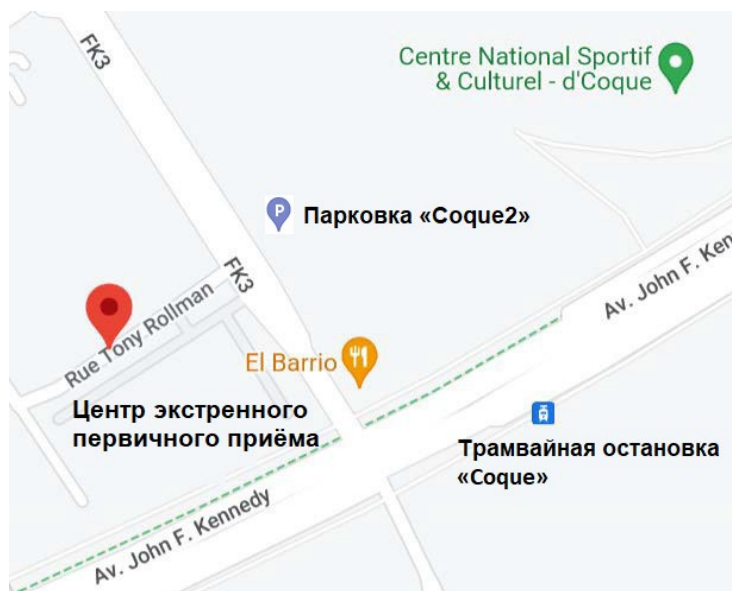

Адреса:

Primo-accueil d'urgence
Rue Tony Rollman
L-2454 Luxembourg-Kirchberg

Як дістатися до центру екстреного первинного прийому

Автомобілем:

- На автомагістралі A1 скористайтеся з'їздом «Плато Кірхберг» (№ 8) і слідуйте по «Проспекту Джона Ф. Кеннеді»

Адрес:

Primo-accueil d'urgence
Rue Tony Rollman
L-2454 Luxembourg-Kirchberg

Как добраться до экстренного центра первичного приёма

На автомобиле:

- На автомагистрали А1, съезд «Плато Кирхберг» (№8) и следуйте по «Проспекту Джона Ф. Кеннеди»

На трамвае:

- Выйдите на остановке «Coque» напротив национального спортивного и культурного центра «Coque» (отправление каждые 5 минут от Центрального вокзала Люксембурга)
- Продолжайте идти пешком (5 минут) от трамвайной остановки до центра приёма Тони Роллмана